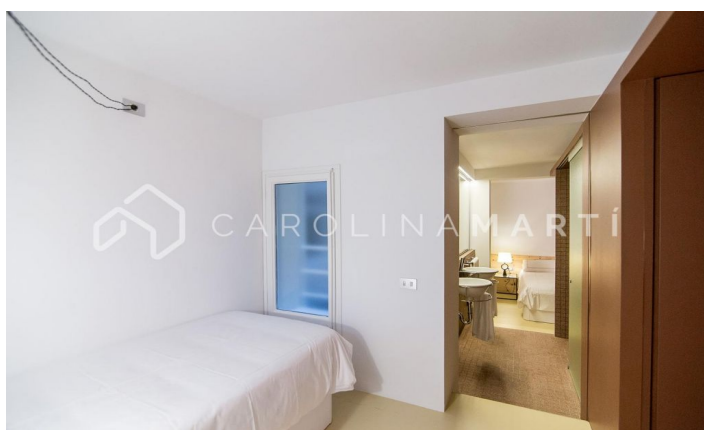

Contáctenos para más información o para concertar una visita

Tel: +34 93 241 10 95

info@carolinamarti.com

www.carolinamarti.es