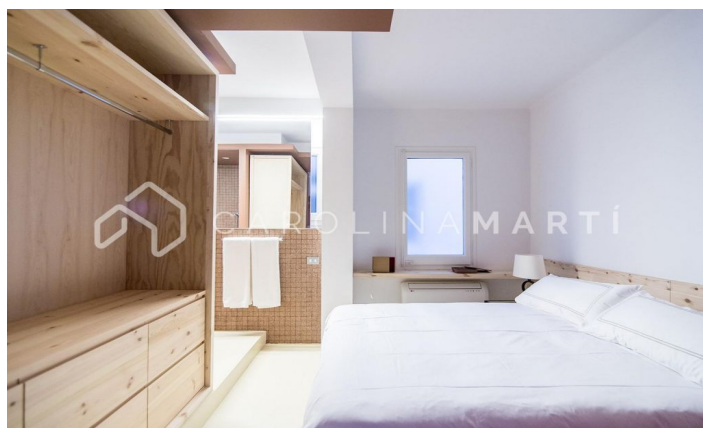

Piso con terraza en venta en La Sagrada Familia, Barcelona

Ref: CM1096

Sagrada Familia / Barcelona

Carolina Martí presenta este piso con terraza en venta, ubicado en La Sagrada Familia, Barcelona. Se encuentra en una prestigiosa zona junto a la basílica de La Sagrada Familia. El piso cuenta con una superficie total de 86 m² construidos aproximadamente. Ha sido completamente reformado por Arquitectura G, y los encargados del interiorismo ha sido el prestigioso estudio Alfons & Damián. Es completamente nuevo de diseño. Cuenta con dos dormitorios dobles con armarios empotrados y dos cuartos de baño completos. La cocina es muy moderna. Junto a ella está el salón-comedor con salida a terraza privativa de 10 m². Impecable y totalmente amueblado con muebles de diseño, listo para entrar a vivir. Dispone de aire acondicionado y calefacción. La finca fue construida en el año 1968 y cuenta con ascensor. Llámenos para visitar el piso.

PRECIO A CONSULTAR

86 m²
2 Dormitorios
2 Baños
A/C
Calefacción
Ascensor
Amueblado
Parque infantil
Terraza

Contáctenos para más información o para concertar una visita

Tel: +34 93 241 10 95

info@carolinamarti.com