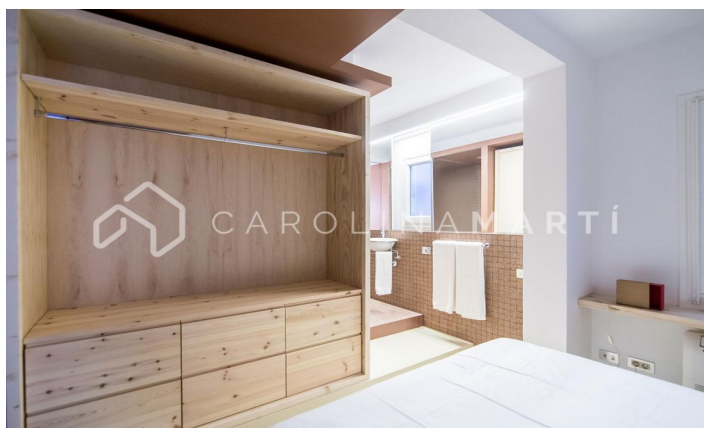

Contáctenos para más información o para concertar una visita

Tel: +34 93 241 10 95

info@carolinamarti.com

www.carolinamarti.es