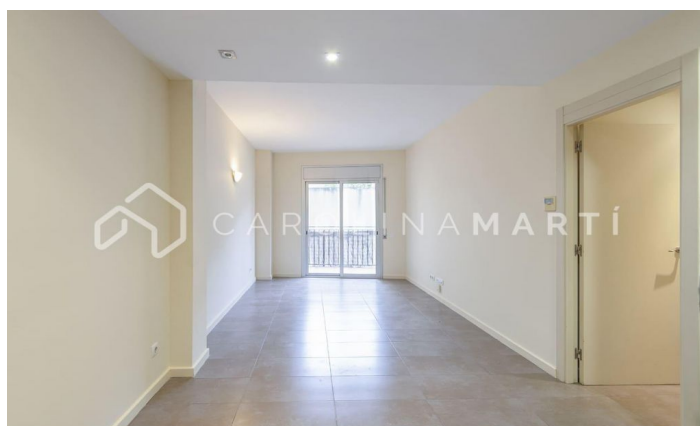

Contáctenos para más información o para concertar una visita

Tel: +34 93 241 10 95

info@carolinamarti.com

www.carolinamarti.es