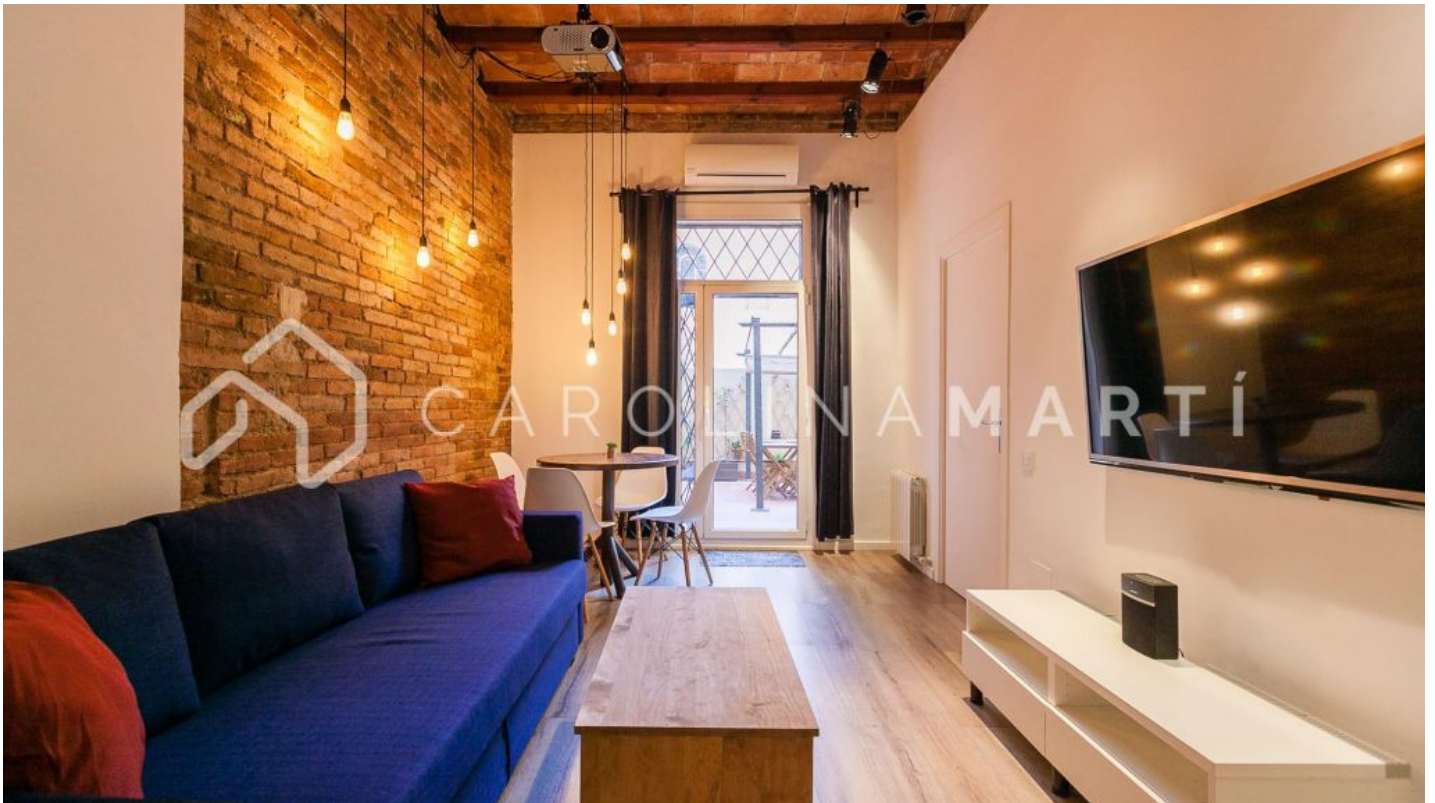

Piso con terraza privada en alquiler en Sant Antoni, Barcelona

Ref: CM1087

Sant Antoni / Barcelona

Carolina Martí presenta este piso con terraza privada en alquiler, ubicado en Sant Antoni, Barcelona. Se encuentra junto al emblemático Mercat de Sant Antoni, y excelentemente comunicado con todo tipo de transportes públicos. El piso cuenta con una superficie total de 68 m² construidos aproximadamente. Dichos metros se distribuyen en dos dormitorios dobles exteriores y con armarios empotrados, y además un cuarto de baño completo en perfectas condiciones con ducha y bañera. El interior está completamente reformado y amueblado. La cocina está equipada y se encuentra junto al salón-comedor de 24 m², exterior a la terraza privada de 35 m². La terraza presenta pérgola, mesas y sillas para disfrutar de la tranquilidad del barrio de Sant Antoni. Se destacan los techos altos con vigas vistas. Calefacción a gas, aire acondicionado, suelos de madera tipo rústico y un proyector para pasar veladas de ensueño completan este excelente piso. La finca clásica fue construida en el año 1900 y dispone de ascensor. Llámenos para visitar el piso.