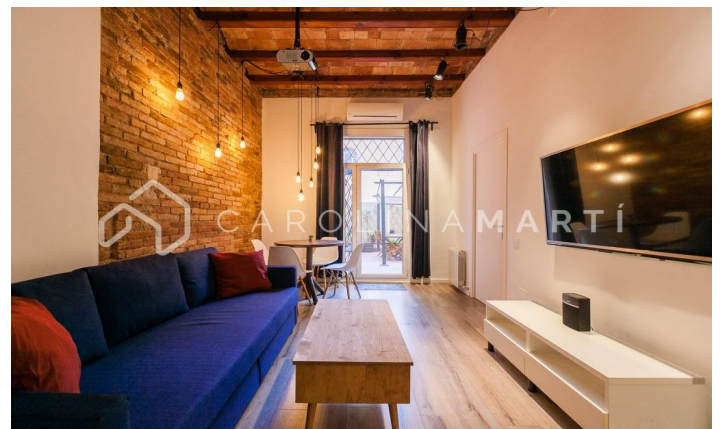

Contáctenos para más información o para concertar una visita

Tel: +34 93 241 10 95

info@carolinamarti.com

www.carolinamarti.es