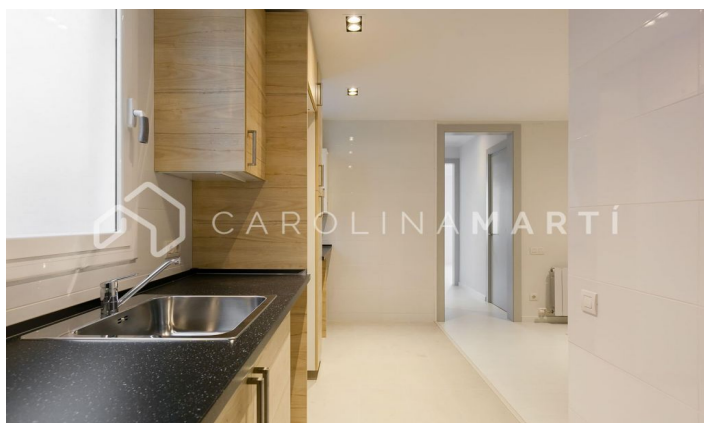

Contáctenos para más información o para concertar una visita

Tel: +34 93 241 10 95

info@carolinamarti.com

www.carolinamarti.es