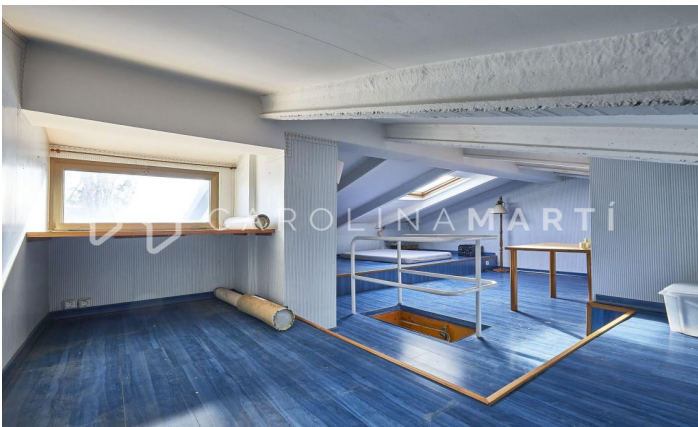

Contáctenos para más información o para concertar una visita

Tel: +34 93 241 10 95

info@carolinamarti.com

www.carolinamarti.es