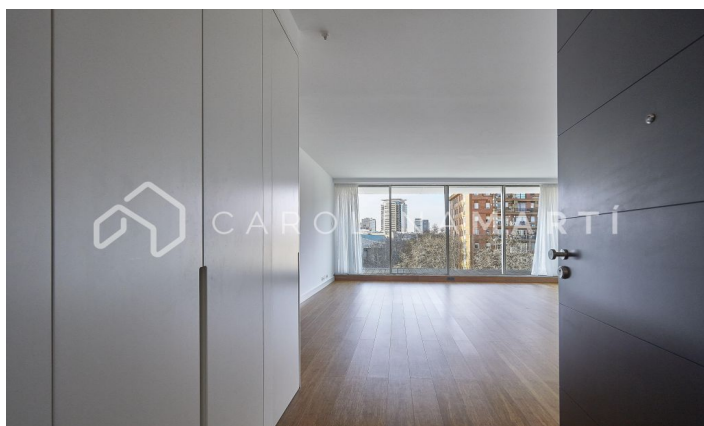

Contáctenos para más información o para concertar una visita

Tel: +34 93 241 10 95

info@carolinamarti.com

www.carolinamarti.es