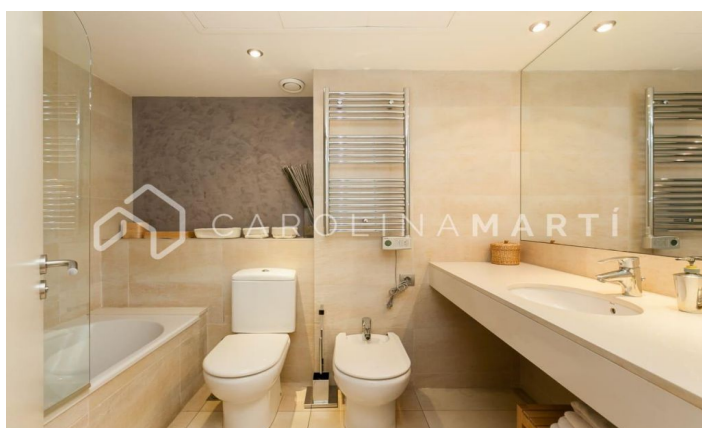

Contáctenos para más información o para concertar una visita

Tel: +34 93 241 10 95

info@carolinamarti.com

www.carolinamarti.es