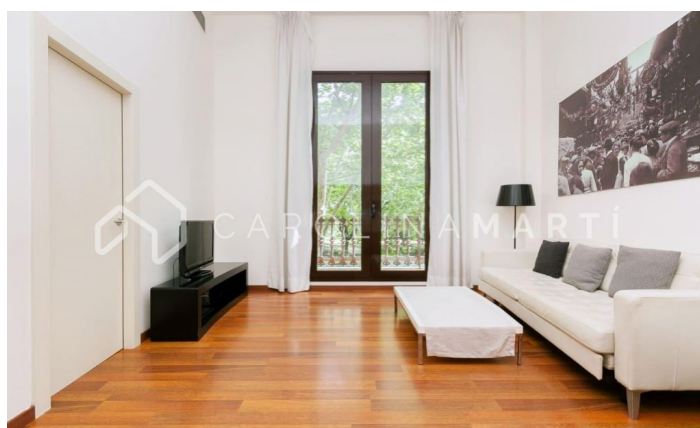

Contáctenos para más información o para concertar una visita

Tel: +34 93 241 10 95

info@carolinamarti.com

www.carolinamarti.es