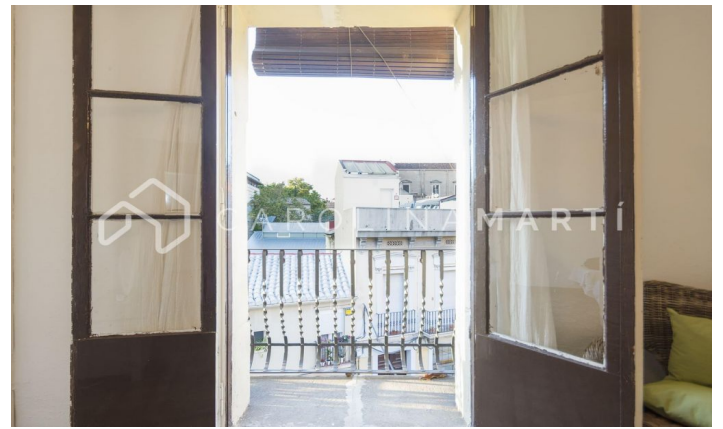

Contáctenos para más información o para concertar una visita

Tel: +34 93 241 10 95

info@carolinamarti.com

www.carolinamarti.es