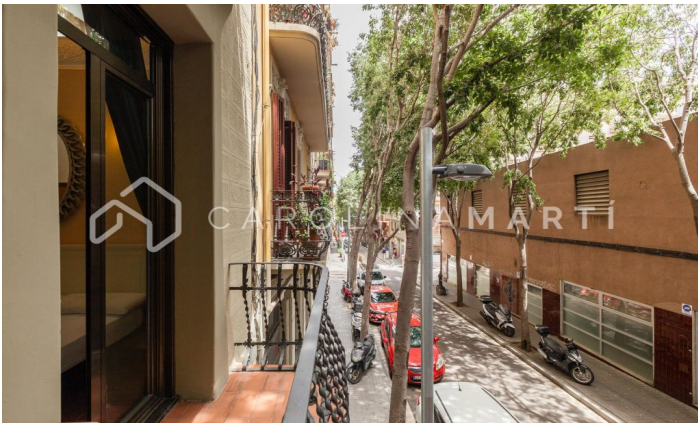

Contáctenos para más información o para concertar una visita