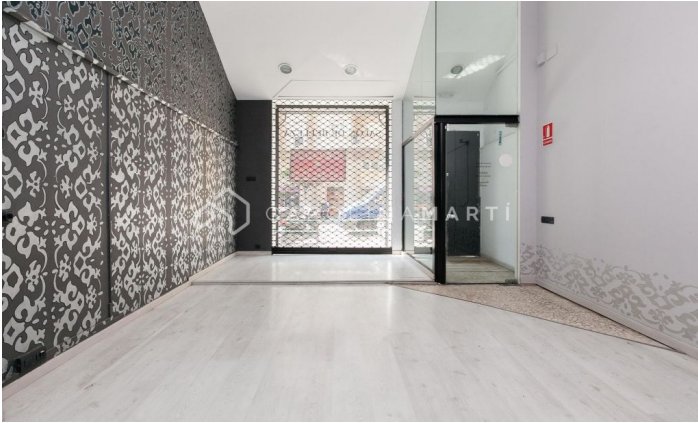

Contáctenos para más información o para concertar una visita

Tel: +34 93 241 10 95

info@carolinamarti.com

www.carolinamarti.es