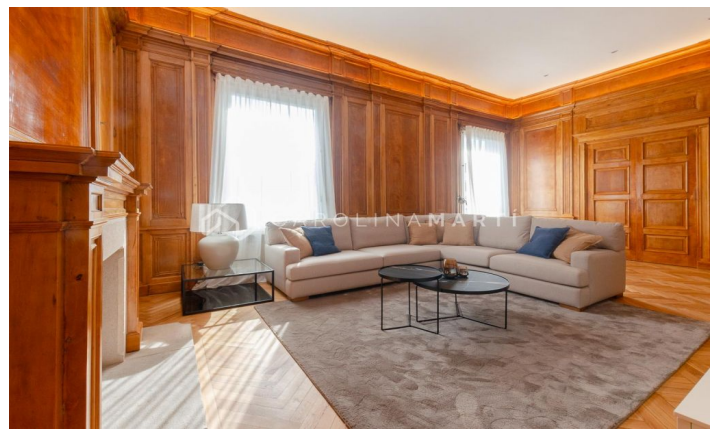

Contáctenos para más información o para concertar una visita

Tel: +34 93 241 10 95

info@carolinamarti.com

www.carolinamarti.es