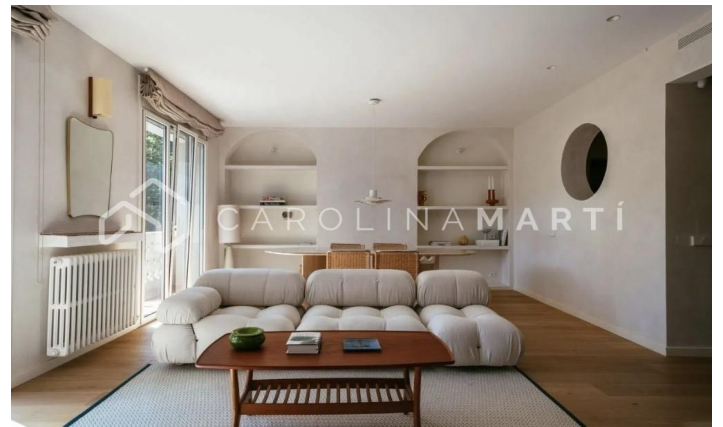

Contáctenos para más información o para concertar una visita

Tel: +34 93 241 10 95

info@carolinamarti.com

www.carolinamarti.es