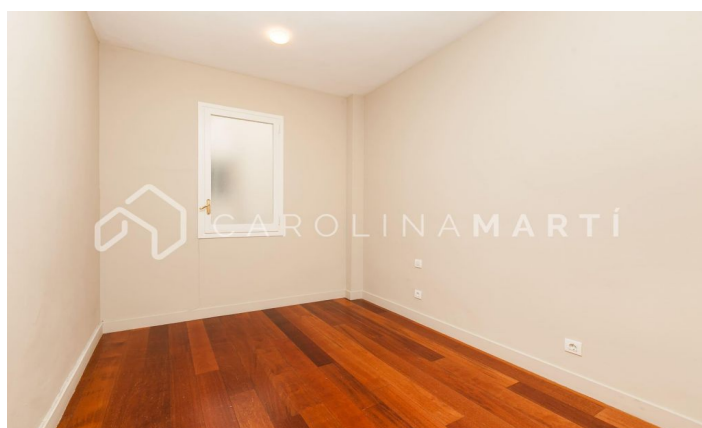

Contáctenos para más información o para concertar una visita

Tel: +34 93 241 10 95

info@carolinamarti.com

www.carolinamarti.es