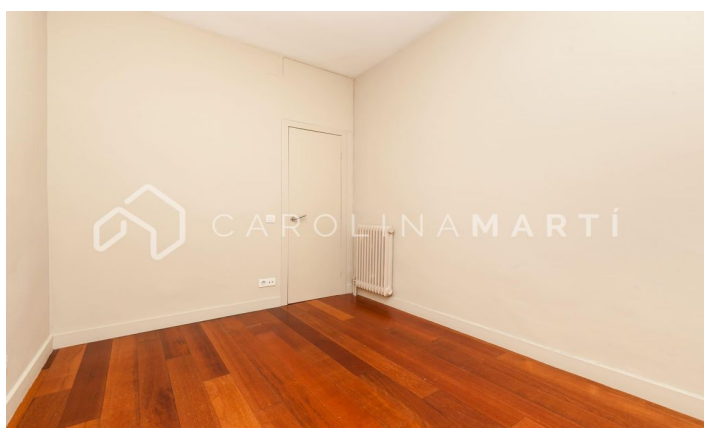

Contáctenos para más información o para concertar una visita

Tel: +34 93 241 10 95

info@carolinamarti.com

www.carolinamarti.es