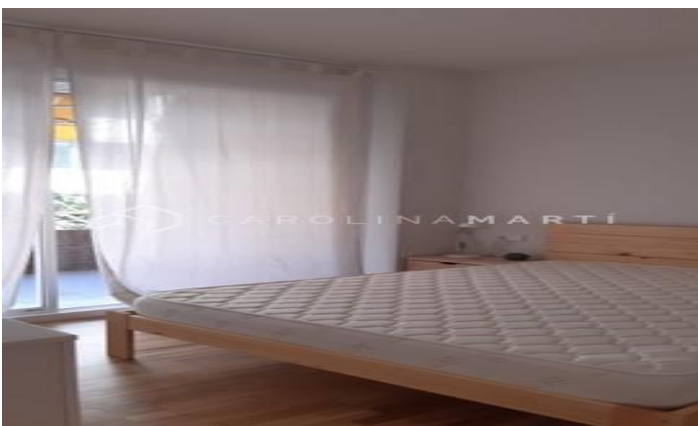

PISO EN ALQUILER MUY ILUMINADO EN SARRIÀ

Ref: CM1437

**Sarrià / Barcelona**

Carolina Martí presenta este piso de alquiler en SARRIÀ, muy exterior y con vistas despejadas. El piso, de 120 m², cuenta con 2 habitaciones dobles, 2 baños completos, y una cocina integrada al comedor con salida a una terraza de 15 m² exterior. El piso está en perfecto estado, tal como se muestra en las imágenes, y se entregará totalmente amueblado y equipado. El edificio dispone de piscina comunitaria, conserjería, parking incluida en el precio en la misma finca y trastero. Llame y agende una visita.

2.700 €

- 100 m²
- 2 Dormitorios
- 2 Baños
- Piscina
- A/C
- Vistas
- Ascensor
- Amueblado
- Aparcamiento
- Conserje
- Balcón
- Armarios empotrados
- Exterior

Contáctenos para más información o para concertar una visita