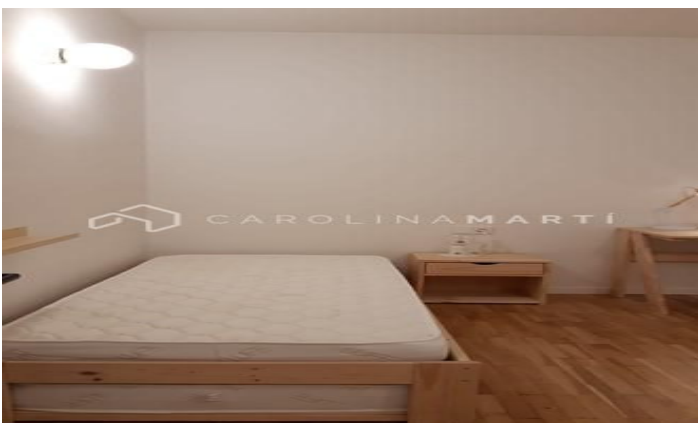

Contáctenos para más información o para concertar una visita

Tel: +34 93 241 10 95

info@carolinamarti.com

www.carolinamarti.es