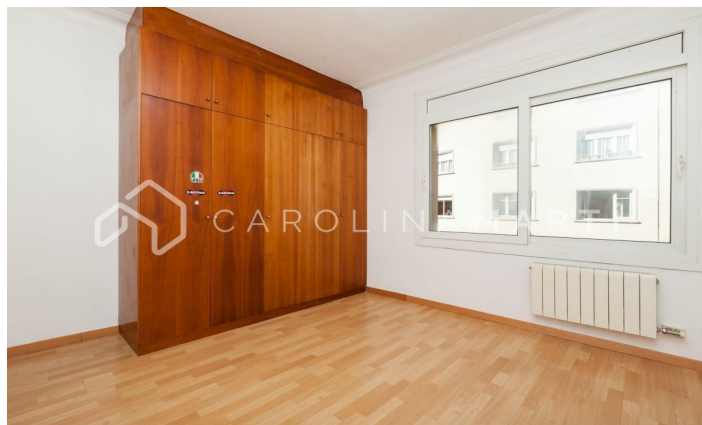

Contáctenos para más información o para concertar una visita

Tel: +34 93 241 10 95

info@carolinamarti.com

www.carolinamarti.es