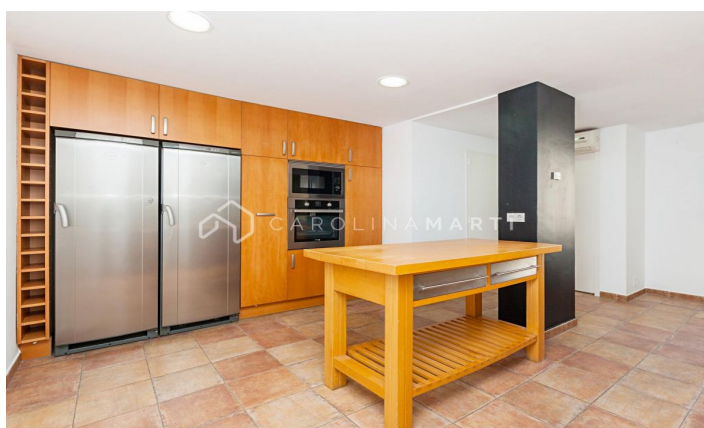

Contáctenos para más información o para concertar una visita

Tel: +34 93 241 10 95

info@carolinamarti.com

www.carolinamarti.es