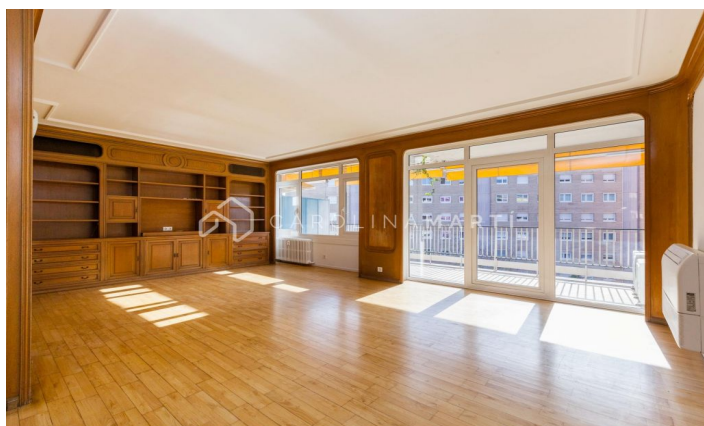

Contáctenos para más información o para concertar una visita

Tel: +34 93 241 10 95

info@carolinamarti.com

www.carolinamarti.es