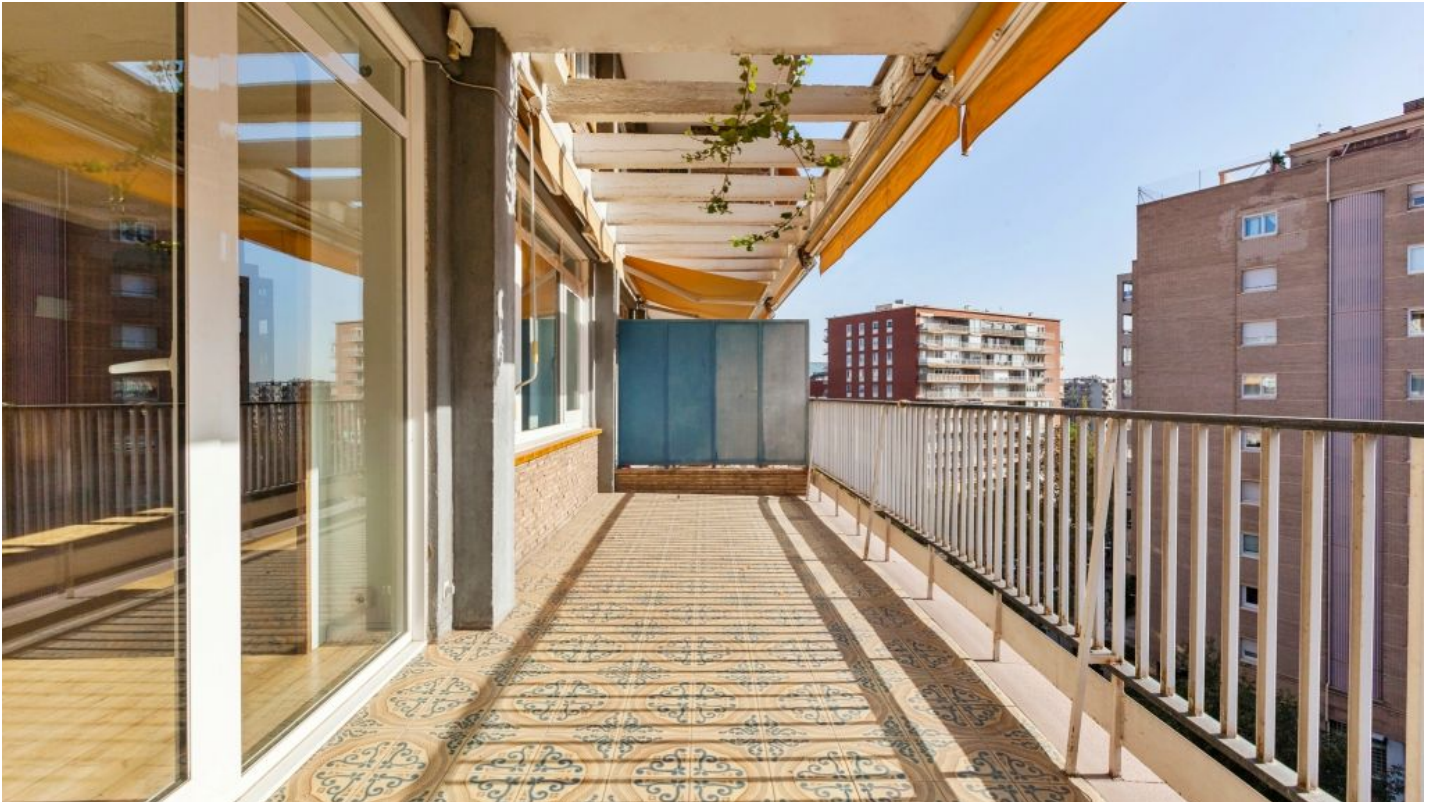

**PISO EN EXCLUSIVA EN SARRIÀ- SANT GERVASI**

Ref: CM14777

**Sarrià / Barcelona**

**PISO EN EXCLUSIVA EN SARRIÀ- SANT GERVASI** Avda. Sarrià-Ricardo Villa Carolina Martí presenta en exclusiva esta espléndida vivienda de 210 m2 construidos y con una TERRAZA de 15 m2. Edificio construido por el reconocido arquitecto Mitjans. Piso totalmente exterior a dos vientos. Salón comedor de 40m2, 5 dormitorios con luz natural, cocina office con isla de trabajo y 3 baños. Buena distribución interior, con zonas de día y noche bien diferenciadas. La suite consta de zona vestidor y baño completo. Vistas despejadas, estancias muy soleadas y terraza amplia. Suelos de madera natural, ventanas tipo Climalit, calefacción por radiadores y aire acondicionado. Dispone de 2 ascensores, servicio de portería, vestíbulo renovado y trastero comunitario para bicis. Plaza de parking para coche grande en finca colindante. Excelente ubicación, cerca de L'Illa Diagonal, el Corte Inglés y el centro deportivo Piscines i Esports. Llámenos ahora para concertar una visita.