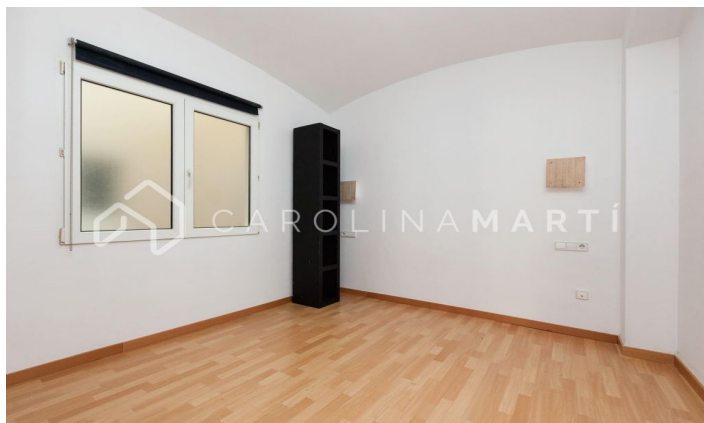

Contáctenos para más información o para concertar una visita

Tel: +34 93 241 10 95

info@carolinamarti.com

www.carolinamarti.es