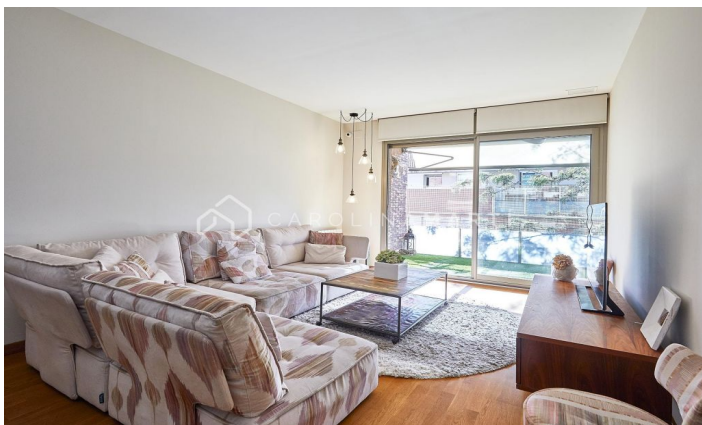

Contáctenos para más información o para concertar una visita

Tel: +34 93 241 10 95

info@carolinamarti.com

www.carolinamarti.es