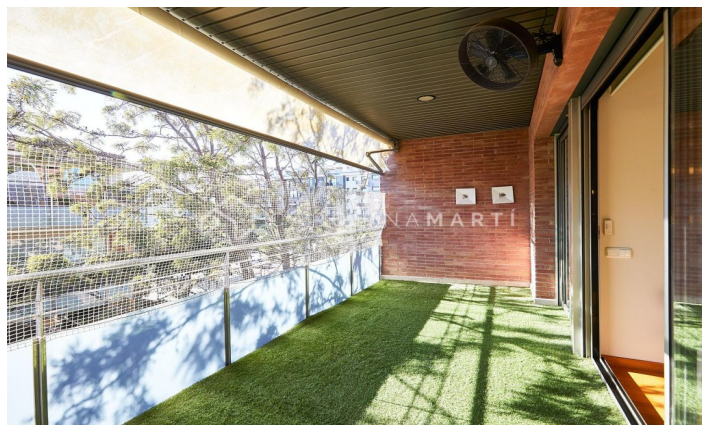

Contáctenos para más información o para concertar una visita

Tel: +34 93 241 10 95

info@carolinamarti.com

www.carolinamarti.es