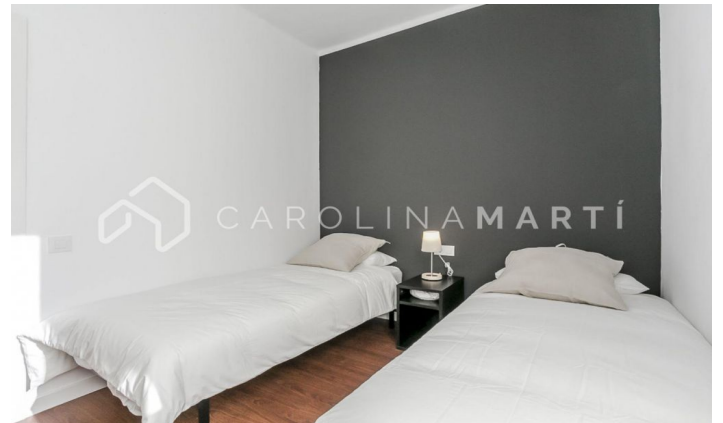

Piso en alquiler en Vallcarca, Gràcia

Ref: CM1274

Vallcarca y los Penitents / Barcelona

Carolina Martí presenta este piso en alquiler, ubicado en Vallcarca i els Penitents, Gràcia. Se encuentra junto a lugares emblemáticos de Barcelona como el Park Güell, obra diseñada por Antoni Gaudí. El piso cuenta con una superficie total de 95 m² construidos aproximadamente. El interior de la vivienda se distribuye en tres dormitorios dobles (uno de ellos tipo 'suite') y dos cuartos de baño completos. Dispone de mucha luz natural en todas sus estancias. Es una tercera planta de altura real. El espacioso salón-comedor es luminoso y con agradables vistas a la montaña. La cocina es amplia y está equipada con electrodomésticos nuevos. La cocina y los baños están completamente reformados. El piso se entrega amueblado con mobiliario moderno. Ubicado junto a la parada de metro Vallcarca. La finca fue construida en el año 1983 y dispone de ascensor. Llámenos para visitar el piso.

PRECIO A CONSULTAR

95 m²
3 Dormitorios
2 Baños
Vistas
Vistas a la montaña
Ascensor
Amueblado

Contáctenos para más información o para concertar una visita

Tel: +34 93 241 10 95

info@carolinamarti.com

www.carolinamarti.es