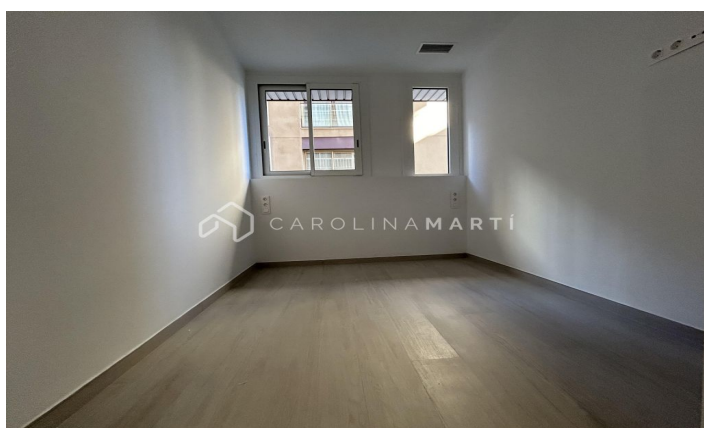

Piso a estrenar totalmente amueblado en Travesera de Gràcia

Ref: CM1484

Vila de Gracia / Barcelona

Carolina Martí presenta en exclusiva este apartamento nuevo a estrenar. Exterior a la calle, con grandes ventanales. Distribuido en 2 habitaciones dobles y un baño completo con ducha. Dispone de ventanas de aluminio y suelo de parquet y pertas lacada blancas. Se entregara completamente amueblado y listo para entrar a vivir. La vivienda esta ubicada en el corazón de Gracia, cerca de todo tipo de servicios y transportes No dudes en contactar con nosotros.

1.550 €

70 m²
2 Dormitorios
1 Baño
A/C
Calefacción
Ascensor
Amueblado
Armarios empotrados

Contáctenos para más información o para concertar una visita

Tel: +34 93 241 10 95

info@carolinamarti.com

www.carolinamarti.es