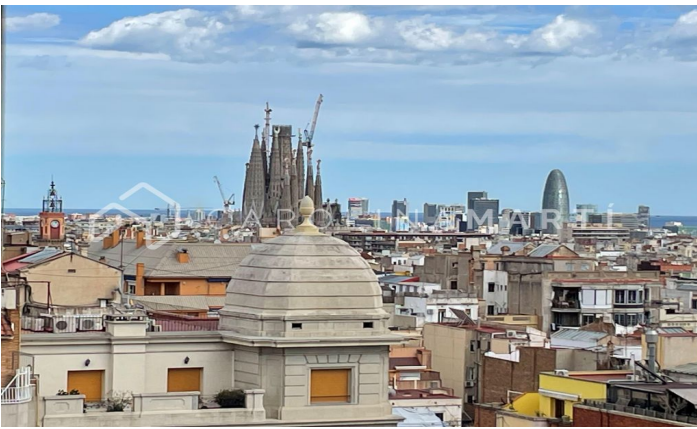

Contáctenos para más información o para concertar una visita

Tel: +34 93 241 10 95

info@carolinamarti.com

www.carolinamarti.es